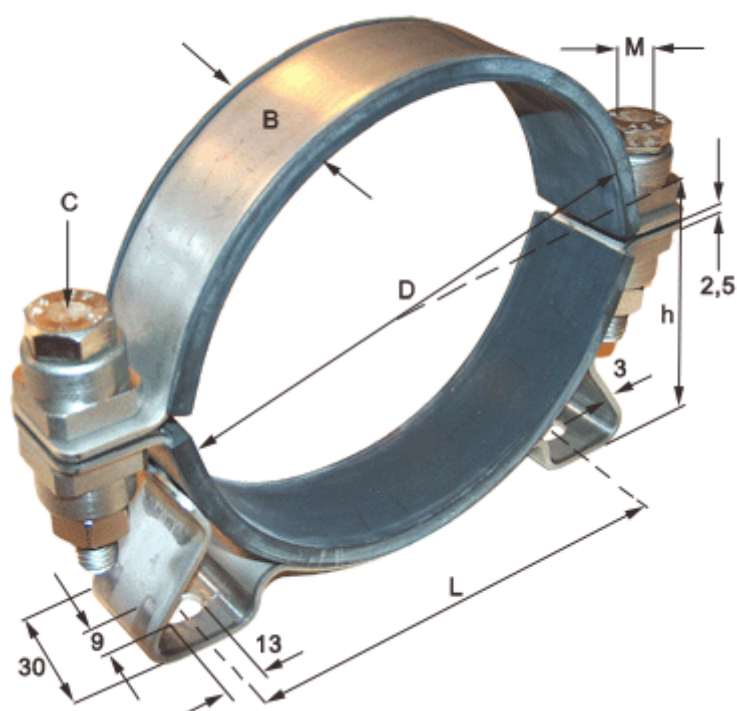

Varenummer: 021816025423
Beskrivelse: Norma holdebånd med konsol og gummi
SPGU 6025. 423/30 SK

Mål

| | |
|---------------|------------------------------|
| Bredde B | = 30 |
| C (Skruetype) | = SK skrue med sekskanthoved |
| Diameter D | = 423 |
| h | = 220 |
| L | = 384 |